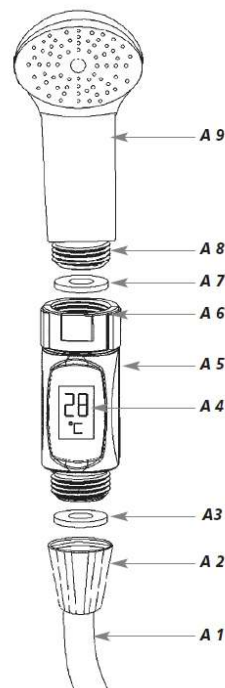

ИНСТРУКЦИИ ЗА ПОЛЗВАНЕ НА ТЕРМОМЕТЪР ЗА ДУШ No. 672446

Това устройство е цифров термометър, предназначен за поставяне на душ за баня. Захранва се от 2 мини батерии LR44. Показва температурата на излизащата вода. При температура над 41 градуса по Целзии започва да мига предупредителна индикация над дисплея.

- Монтирайте в последователността показана на картината т.е. между слушалката и маркуча.
- Използвайте уплътненията A7 и A3 от комплекта .

ГАРАНЦИОННА КАРТА

Всички производствени дефекти се отстраняват безплатно до 24 месеца от датата на закупуване. Гаранцията губи валидността си при неправилна експлоатация или съхранение, както и при опит за ремонт или внасяне на изменения от страна на купувача.

Важи само ако е представена с документ за продажба на един от следните адреси:

София, ул. "Хан Аспарух" 1	тел.: 952-51-44
София, бул. "Прага" 22	тел.: 851-05-05
Пловдив, ул. "Самара" 20	тел.: 96-23-16
Варна, ул. "Поп Харитон" 10	тел.: 60-04-24
Русе, бул. "Съединение" 37	тел.: 83-60-75
Стара Загора, ул. "Ген. Столетов" 113	тел.: 62-45-52
Плевен, ул. "Д. Константинов" 23	тел.: 82-28-22
Бургас, ул. „Христо Ботев” 97	тел.: 84-22-00
Велико Търново, ул. „Мармарлийска” 35	тел.: 67-03-62

ИНСТРУКЦИИ ЗА ПОЛЗВАНЕ НА ТЕРМОМЕТЪР ЗА ДУШ No. 672446

Това устройство е цифров термометър, предназначен за поставяне на душ за баня. Захранва се от 2 мини батерии LR44. Показва температурата на излизащата вода. При температура над 41 градуса по Целзии започва да мига предупредителна индикация над дисплея.

- Монтирайте в последователността показана на картината т.е. между слушалката и маркуча.
- Използвайте уплътненията A7 и A3 от комплекта .

ГАРАНЦИОННА КАРТА

Всички производствени дефекти се отстраняват безплатно до 24 месеца от датата на закупуване. Гаранцията губи валидността си при неправилна експлоатация или съхранение, както и при опит за ремонт или внасяне на изменения от страна на купувача.

Важи само ако е представена с документ за продажба на един от следните адреси:

София, ул. "Хан Аспарух" 1	тел.: 952-51-44
София, бул. "Прага" 22	тел.: 851-05-05
Пловдив, ул. "Самара" 20	тел.: 96-23-16
Варна, ул. "Поп Харитон" 10	тел.: 60-04-24
Русе, бул. "Съединение" 37	тел.: 83-60-75
Стара Загора, ул. "Ген. Столетов" 113	тел.: 62-45-52
Плевен, ул. "Д. Константинов" 23	тел.: 82-28-22
Бургас, ул. „Христо Ботев” 97	тел.: 84-22-00
Велико Търново, ул. „Мармарлийска” 35	тел.: 67-03-62