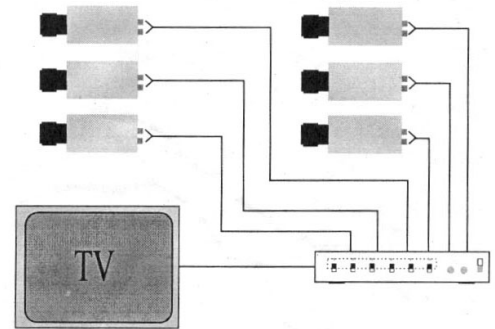

## ИНСТРУКЦИИ ЗА ПОЛЗВАНЕ НА ЦИКЛИРАЩО УСТРОЙСТВО ЗА 4 ВИДЕОКАМЕРИ

No. 116756

Устройството е предназначено за системи за видеонаблюдение. Позволява последователно наблюдение на 4 видеокамери на един монитор. Има 3 режима на работа:

HOME: показва образ само от една камера  
AUTO: автоматично превключва избраните камери  
BYPAS: прескача тази камера

### ТЕХНИЧЕСКИ ДАННИ

Видео вход:	1Vp-p 75Ω (BNC)
Видео изход:	1Vp-p 75Ω (BNC)
Аудио вход:	> 150mV (ANC)
Аудио изход:	(ANC)
Консумация:	600mW
Широчина на честотната лента:	20MHz ±3dB
Скорост на превключване:	от 1 до 36 секунди
Режими:	HOME / AUTO / BYPASS