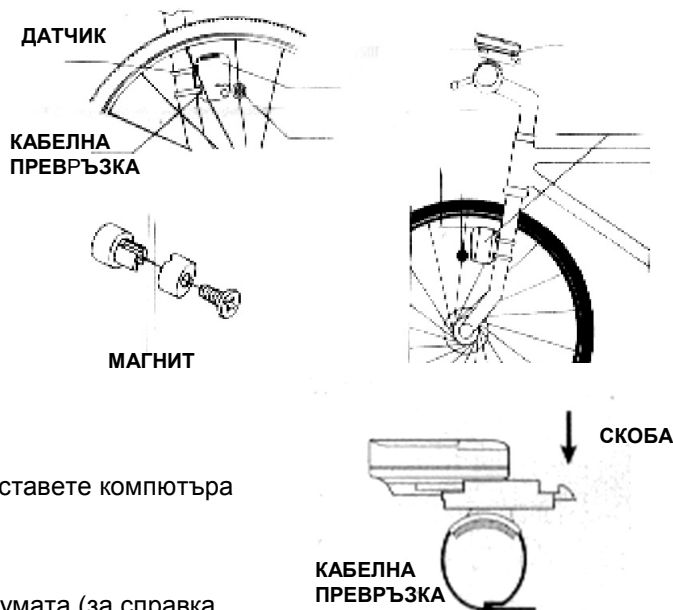

ИНСТРУКЦИИ ЗА ПОЛЗВАНЕ НА КОМПЮТЪР ЗА ВЕЛОСИПЕД No. 856015

Измерва моментна, средна и максимална скорост, отчита изминато разстояние и време през което велосипеда е бил в движение. Сигналът от датчика се предава безжично.

ТЕХНИЧЕСКИ ДАННИ:

Скорост: 0.001 ÷ 99999 km/h
Изминато разстояние: 0.00 ÷ 99999 km
Време в движение: 0:00:00 ÷ 99:59:59

БАТЕРИЯ

С помощта на плоска отвертка свалете капачето и поставете батерията от комплекта CR 2032.

МОНТИРАНЕ НА ДАТЧИКА

- Монтирайте датчика на предната вилка (използвайте кабелни превръзки от комплекта)
- Монтирайте магнита на спица, така че разстоянието до датчика да е 1 mm .

МОНТИРАНЕ НА КОМПЮТЪРА

Монтирайте скобата на кормилото на велосипеда и поставете компютъра (използвайте кабелни превръзки от комплекта).

НАСТРОЙКИ

След поставяне на батерията въведете **обиколка** на гумата (за справка вижте таблицата от оригиналното описание) и km/h или m/h.

Програмиране на часовника

В основния режим часовник натиснете и задръжте левия бутон и задайте формат на часа 12 или 24 часов, час и минути.

ODO

Натиснете и задръжте левия и десния бутони за около 2 секунди за да нулирате брояча.

DST

Натиснете левия бутон за около 5 секунди за да изчистите запаметената стойност.

MXS

Натиснете левия бутон за около 5 секунди за да изчистите запаметената стойност.

AVS

Натиснете левия бутон за около 5 секунди за да изчистите запаметената стойност.

Trip Time - Време в движение

Натиснете левия бутон за около 5 секунди за да изчистите запаметената стойност.

SCAN

В този режим DST, MXS, AVS и TM се показват последователно през 4 секунди.

ГАРАНЦИОННА КАРТА

Всички производствени дефекти се отстраняват безплатно до 24 месеца от датата на закупуване. Гаранцията губи валидността си при неправилна експлоатация или съхранение, както и при опит за ремонт или внасяне на изменения от страна на купувача.

Важи само ако е представена с документ за продажба на един от следните адреси:

София, ул. "Хан Аспарух" 1	тел.: 952-51-44
София, бул. "Прага" 22	тел.: 851-05-05
Пловдив, ул. "Самара" 20	тел.: 96-23-16
Варна, ул. "Поп Харитон" 10	тел.: 60-04-24
Русе, бул. "Съединение" 37	тел.: 83-60-75
Стара Загора, ул. "Ген. Столетов" 11	тел.: 62-45-52
Плевен, ул. "Д. Константинов" 23	тел.: 82-28-22
Велико Търново, ул. „Мармарлийска“ 35	тел.: 67-03-62