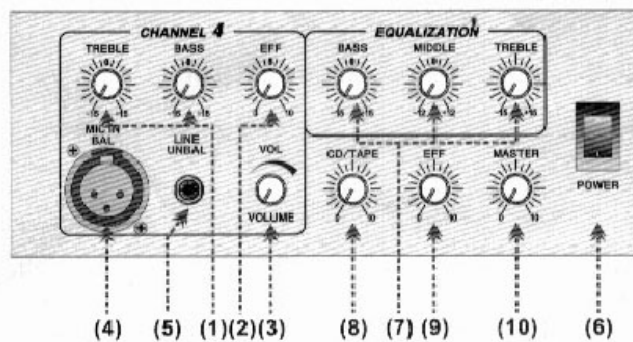

Технически данни:

Входни букси: 4xXLR (Канон)
4xTRC 6.3mm
CD/TAPE (RCA чинч)
RETURN UNBAL (TRC 6.3mm)

Изходни букси: REC Out (RCA чинч)
SEND UNBAL (TRC 6.3mm)
Speaker L и R (TRC 6.3mm)

Изходна мощност: 2x75W при 4 Ω импеданс
Захранване: 220VAC

Описание на елементите и функциите

1. Потенциометри средни честоти 12.5 kHz +/- 15dB и ниски честоти 80 Hz +/-15dB
2. Потенциометър за ефекти 0-10
3. Регулиране нивото сигнала
4. XLR буksa - балансиран вход за микрофон
5. TRC буksa – небалансиран вход
6. Ключ за вкл./изкл.
7. Потенциометри за регулиране на смесения сигнал – ниски, средни и високи честоти
8. Регулиране нивото на сигнал CD/TAPE
9. Потенциометър ефекти за миксирания сигнал
10. Регулиране усилването на миксирания сигнал.
13. Захранващ кабел 220V
14. Предпазител
15. Изход нискочестотен
16. Вход CD/TAPE или друг аудио източник
17. SEND UNBAL изход за външно устройство за допълнителна цифрова обработка
18. RETURN UNBAL Вход от външно устройство за допълнителна цифрова обработка
19. Изход за високоговорители