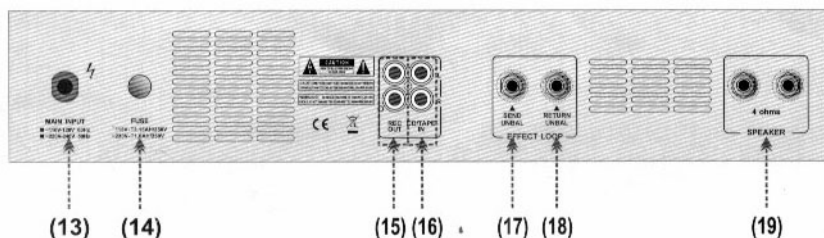

Технически данни:

Входни букси: 4xXLR (Канон)
4xTRC 6.3mm
CD/TAPE (RCA чинч)
RETURN UNBAL (TRC 6.3mm)

Изходни букси: REC Out (RCA чинч)
SEND UNBAL (TRC 6.3mm)
Speaker L и R (TRC 6.3mm)

Изходна мощност: 2x75W при 4 Ω импеданс
Захранване: 220VAC

Описание на елементите и функциите

1. Потенциометри средни честоти 12.5 kHz +/- 15dB и ниски честоти 80 Hz +/-15dB
2. Потенциометър за ефекти 0-10
3. Регулиране нивото сигнала
4. XLR буksa - балансиран вход за микрофон
5. TRC буksa – небалансиран вход
6. Ключ за вкл./изкл.
7. Потенциометри за регулиране на смесения сигнал – ниски, средни и високи честоти
8. Регулиране нивото на сигнал CD/TAPE
9. Потенциометър ефекти за миксирания сигнал
10. Регулиране усилването на миксирания сигнал.
13. Захранващ кабел 220V
14. Предпазител
15. Изход нискочестотен
16. Вход CD/TAPE или друг аудио източник
17. SEND UNBAL изход за външно устройство за допълнителна цифрова обработка
18. RETURN UNBAL Вход от външно устройство за допълнителна цифрова обработка
19. Изход за високоговорители