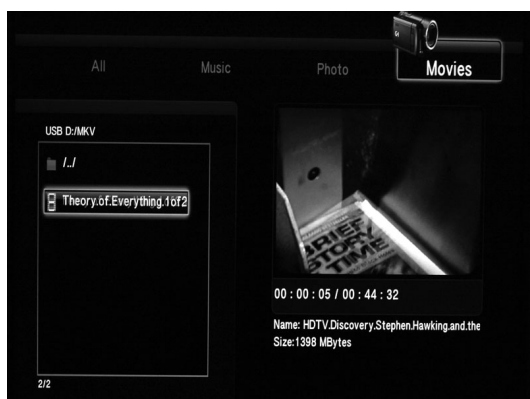

Изберете файл и натиснете бутон ENTER ↵ за старт. В прозорец от дясно се показва превю на филма