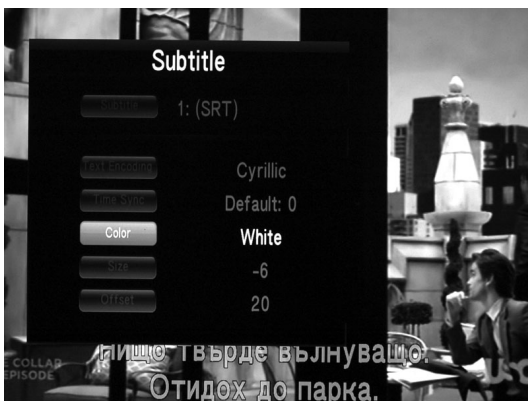

Меню Playback Search

Извиква се с натискане на бутон GOTO
 Изберете Title / Chapter или време

Прозорец FF>> превъртане напред. Максималната скорост е 32x

Прозорец Subtitle (субтитри)

Извиква се с натискане на бутон Subtitle
Може да промените декодирането – за български субтитри изберете Cyrillic

Прозорец Subtitle (субтитри)

Може да промените цвета.

Прозорец Subtitle (субтитри)

Може да промените размера и позицията.

Прозорец Display

Извиква се с натискане на бутон Display

Прозорец Zoom

Извиква се с натискане на бутон Zoom