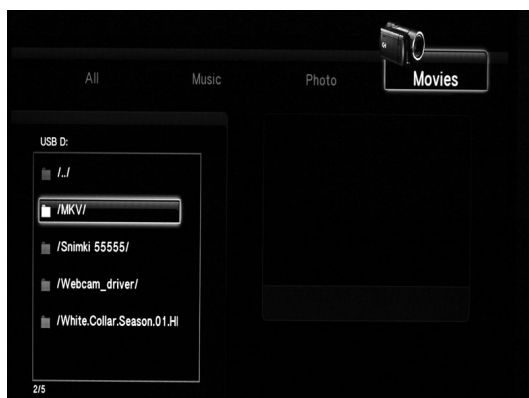

Подменю Movies

с ↓ ↑ изберете папка