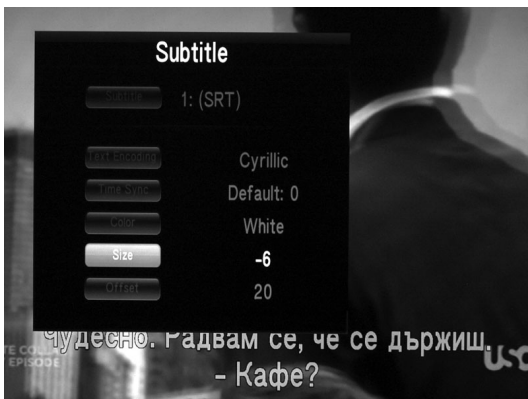

Меню Playback Search

Извиква се с натискане на бутон GOTO
 Изберете Title / Chapter или време

Прозорец FF>> превъртане напред. Максималната скорост е 32x

Прозорец Subtitle (субтитри)

Извиква се с натискане на бутон Subtitle
Може да промените декодирането – за български субтитри изберете Cyrillic

Прозорец Subtitle (субтитри)

Може да промените цвета.

Прозорец Subtitle (субтитри)

Може да промените размера и позицията.

Прозорец Display

Извиква се с натискане на бутон Display

Прозорец Zoom

Извиква се с натискане на бутон Zoom