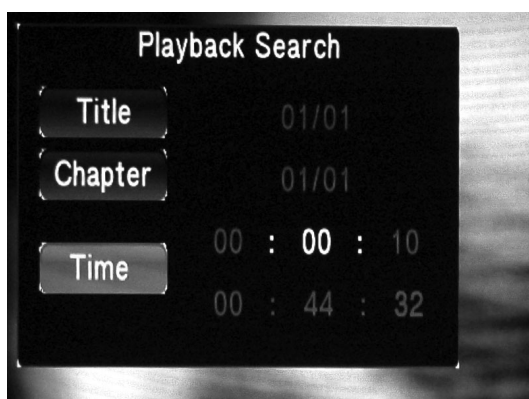

CARD SD/SDHC/MMC карта
DVD DVD свързано чрез USB порт
NET търсене в мрежата
UPNP търсене в мрежата

Подменю Movies

с ↓ ↑ изберете папка

Изберете файл и натиснете бутон ENTER ↵ за старт. В прозорец от дясно се показва превю на филма

Меню Playback Search

Извиква се с натискане на бутон GOTO
 Изберете Title / Chapter или време

Прозорец FF>> превъртане напред. Максималната скорост е 32x

Прозорец Subtitle (субтитри)

Извиква се с натискане на бутон Subtitle
Може да промените декодирането – за български субтитри изберете Cyrillic