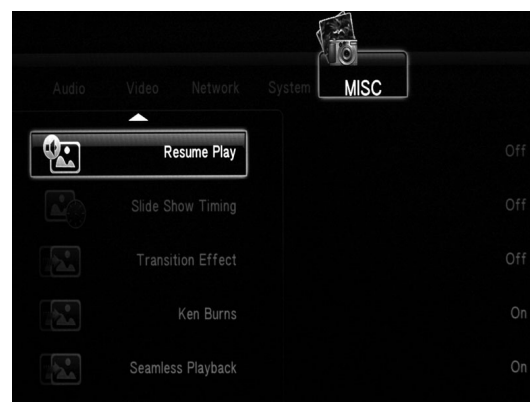

Подменю MISC (разни)

<i>Slide Show Timing</i>	<i>период при слайд шоу</i>
<i>Transition Effect</i>	<i>преход между снимките</i>
<i>Ken Burns</i>	<i>ефекти за слайд шоуто</i>
<i>Seamless Playback</i>	<i>преход от една точка до друга точка на DVD файл без прекъсване на плейбека</i>