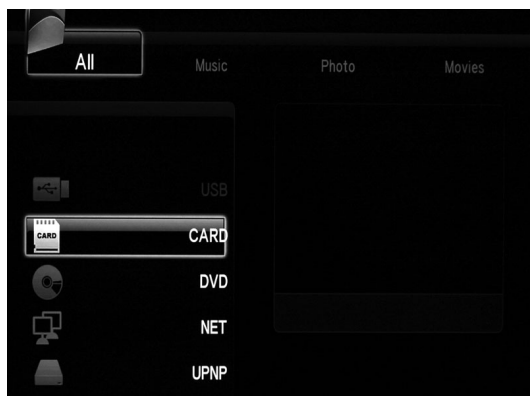

Подменю All

CARD SD/SDHC/MMC карта
DVD DVD свързано чрез USB порт
NET търсене в мрежата
UPNP търсене в мрежата