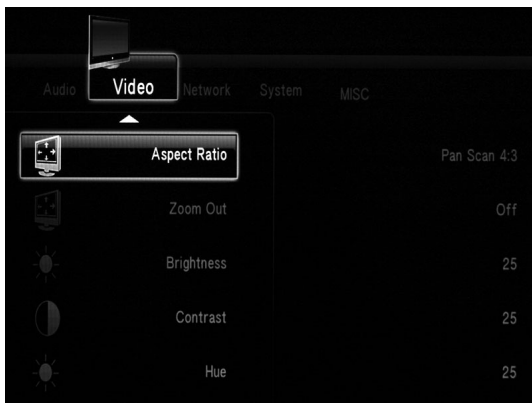

MP-9928 е многофункционален аудио/видео плеър, който възпроизвежда снимки, музика и филми от най-различни формати. Данните се подават чрез свързване към двата USB входа или SD/SDHC/MMC четеца на USB Flash Drive, USB HDD или други SDxx/MMC карти. Данните може да се четат директно от компютър или интернет мрежата посредством свързване чрез RJ45 Lan входа на вградената мрежова карта или чрез безжична Lan карта, поставена в един от USB входовете. Устройството има HDMI аудио и видео изход с максимална резолюция 1920x1080 пиксела (за телевизори без HDMI може да се ползва YPbPr компонентен изход). Налични аудио изходи са чинчов (стерео), оптичен AC3 и цифров SPDIF. Управлението се извършва с помощта на дистанционно управление или сензорни бутони на предния панел (светват при доскосване с пръст). За захранване използвайте адаптера от комплекта !

Описание на бутоните на дистанционното управление:

POWER	вкл./изкл. на устройството (червена и зелена индикация)
MUTE	изкл. и вкл. на звука
TV SYSTEM	резолюция 1080p(1920x1080 пиксела)/720p/480p
AUDIO	mono или stereo
0-9 A-Z	буквено цифрена клавиатура
SETUP	влизане в менюто на плеъра
← → ↑ ↓	движение горе/долу/ляво/дясно
↵	потвърждение
RETURN	върщане назад в менюто
GOTO	избор на глава (chapter при DVD файл) или време (01h:11m:55s) за начало на Възпроизвеждането
<<FR FR>>+	превъртане назад и напред със скорост 1x/4x/16x/32x
4:3 16:9	пропорции на екрана
SUBTITLE	меню субтитри (дава възможност за управление на декодиране, цвят, размер и положение)
ZOOM	увеличение на картината
DISPLAY	извежда информация за името на файла и изтеклото време от началото
VOL+ VOL-	увеличаване и намалчване на звука
PLAY / PAUSE / STOP	бутони СТАРТ / ПАУЗА / СТОП

Главно меню

извиква се с натискане на бутон SETUP и дава достъп до други под менюта Copy, Music, DVD, Movie, Internet, Photo u Setup

Подменю AUDIO

дава достъп до аудио настройките на HDMI и SPDIF изходи. Night Mode - опция за изключване след края на филма.