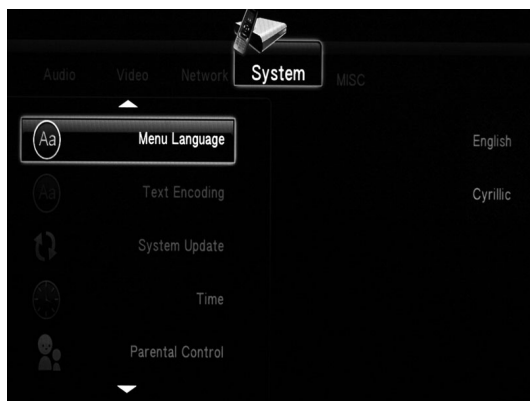

Описание на бутоните на дистанционното управление:

POWER	вкл./изкл. на устройството (червена и зелена индикация)
MUTE	изкл. и вкл. на звука
TV SYSTEM	резолюция 1080p(1920x1080 пиксела)/720p/480p
AUDIO	mono или stereo
0-9 A-Z	буквено цифрена клавиатура
SETUP	влизане в менюто на плеъра
← → ↑ ↓	движение горе/долу/ляво/дясно
↵	потвърждение
RETURN	върщане назад в менюто
GOTO	избор на глава (chapter при DVD файл) или време (01h:11m:55s) за начало на Възпроизвеждането
<<FR FR>>+	превъртане назад и напред със скорост 1x/4x/16x/32x
4:3 16:9	пропорции на екрана
SUBTITLE	меню субтитри (дава възможност за управление на декодиране, цвят, размер и положение)
ZOOM	увеличение на картината
DISPLAY	извежда информация за името на файла и изтеклото време от началото
VOL+ VOL-	увеличаване и намалчване на звука
PLAY / PAUSE / STOP	бутони СТАРТ / ПАУЗА / СТОП

Главно меню

извиква се с натискане на бутон SETUP и дава достъп до други под менюта Copy, Music, DVD, Movie, Internet, Photo u Setup

Подменю AUDIO

дава достъп до аудио настройките на HDMI и SPDIF изходи. Night Mode - опция за изключване след края на филма.

Подменю VIDEO

*Aspect Ratio
Zoom out
Brightness
Contrast
Hue*

Подменю NETWORK

*Wired Lan Setup при връзка чрез RJ45
Wireless Setup безжична връзка
PPPoE Setup PPPoE връзка с доставчик
Изисква задаване на име и парола*

Подменю SYSTEM

<i>Menu Language</i>	<i>Изберете език за менюто</i>
<i>Text Encoding</i>	<i>декодиране на субтитри</i>
<i>System update</i>	<i>обновяване на софтуера</i>
<i>Time</i>	<i>време</i>
<i>Parental control</i>	<i>родителски контрол</i>