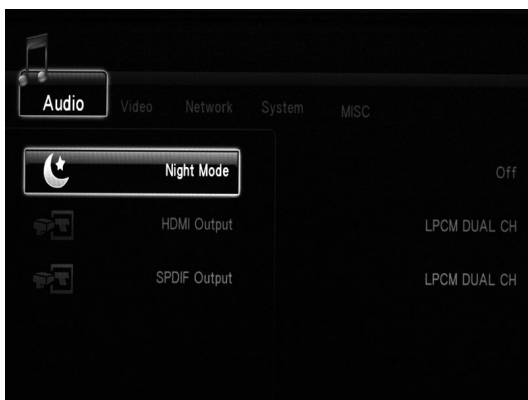

MP-9928 е многофункционален аудио/видео плеър, който възпроизвежда снимки, музика и филми от най-различни формати. Данните се подават чрез свързване към двата USB входа или SD/SDHC/MMC четеца на USB Flash Drive, USB HDD или други SDxx/MMC карти. Данните може да се четат директно от компютър или интернет мрежата посредством свързване чрез RJ45 Lan входа на вградената мрежова карта или чрез безжична Lan карта, поставена в един от USB входовете. Устройството има HDMI аудио и видео изход с максимална резолюция 1920x1080 пиксела (за телевизори без HDMI може да се ползва YPbPr компонентен изход). Налични аудио изходи са чинчов (стерео), оптичен AC3 и цифров SPDIF. Управлението се извършва с помощта на дистанционно управление или сензорни бутони на предния панел (светват при доскосване с пръст). За захранване използвайте адаптера от комплекта !

Описание на бутоните на дистанционното управление:

POWER	вкл./изкл. на устройството (червена и зелена индикация)
MUTE	изкл. и вкл. на звука
TV SYSTEM	резолюция 1080p(1920x1080 пиксела)/720p/480p
AUDIO	mono или stereo
0-9 A-Z	буквено цифрена клавиатура
SETUP	влизане в менюто на плеъра
← → ↑ ↓	движение горе/долу/ляво/дясно
↵	потвърждение
RETURN	върщане назад в менюто
GOTO	избор на глава (chapter при DVD файл) или време (01h:11m:55s) за начало на Възпроизвеждането
<<FR FR>>+	превъртане назад и напред със скорост 1x/4x/16x/32x
4:3 16:9	пропорции на екрана
SUBTITLE	меню субтитри (дава възможност за управление на декодиране, цвят, размер и положение)
ZOOM	увеличение на картината
DISPLAY	извежда информация за името на файла и изтеклото време от началото
VOL+ VOL-	увеличаване и намалчване на звука
PLAY / PAUSE / STOP	бутони СТАРТ / ПАУЗА / СТОП

Главно меню

извиква се с натискане на бутон SETUP и дава достъп до други под менюта Copy, Music, DVD, Movie, Internet, Photo u Setup

Подменю AUDIO

дава достъп до аудио настройките на HDMI и SPDIF изходи. Night Mode - опция за изключване след края на филма.